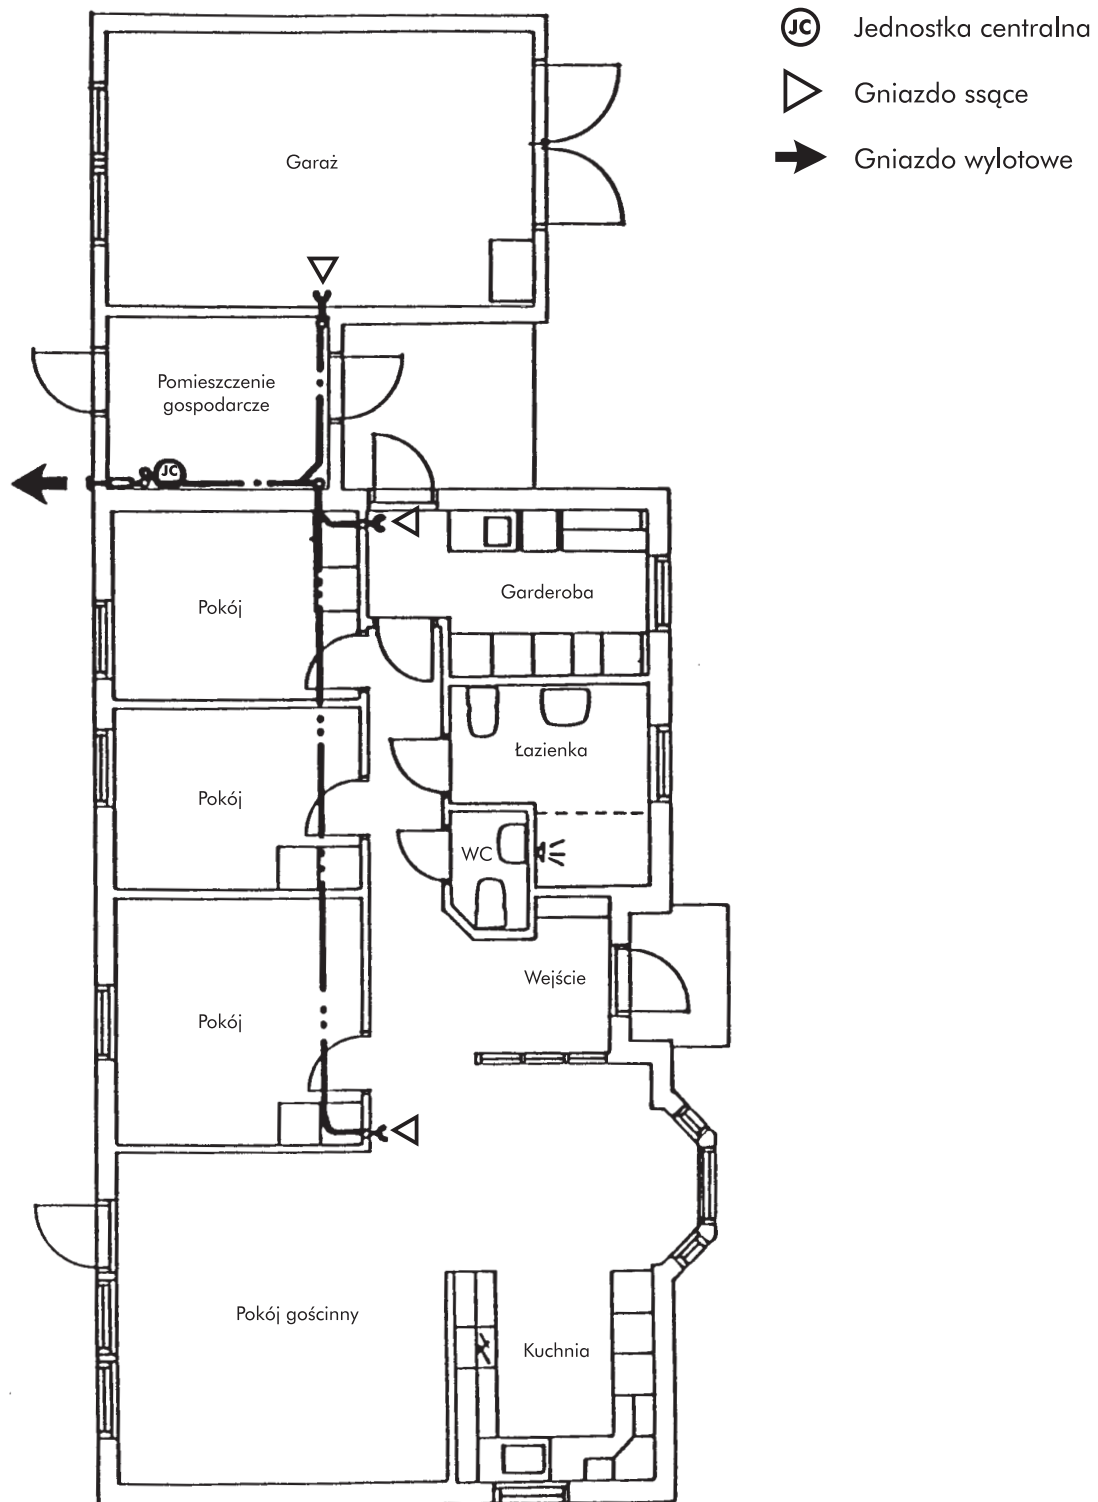

Plan domu 110 m²

Plan domu 150 m² (piętro)

▷ Gniazdo ssące

Plan domu 150 m² (parter)

- Ⓝ Jednostka centralna
- ▷ Gniazdo ssące
- ➔ Gniazdo wylotowe

Husky
Centralne Odkurzacze

Dział 4 | Przykładowe plany instalacji

Plan hotelu

- ⓐ Jednostka centralna
- ▷ Gniazdo ssące
- ➔ Gniazdo wylotowe

Importer: **HUSKY POLSKA RAM MARCIN GÓRNIK**

Nasz adres: ul. Czachowskiego 4, 26-600 Radom, tel.: 0(prefix)48 36-33-194. fax 0(prefix)48 362-90-45, e-mail: ram@ram.pl